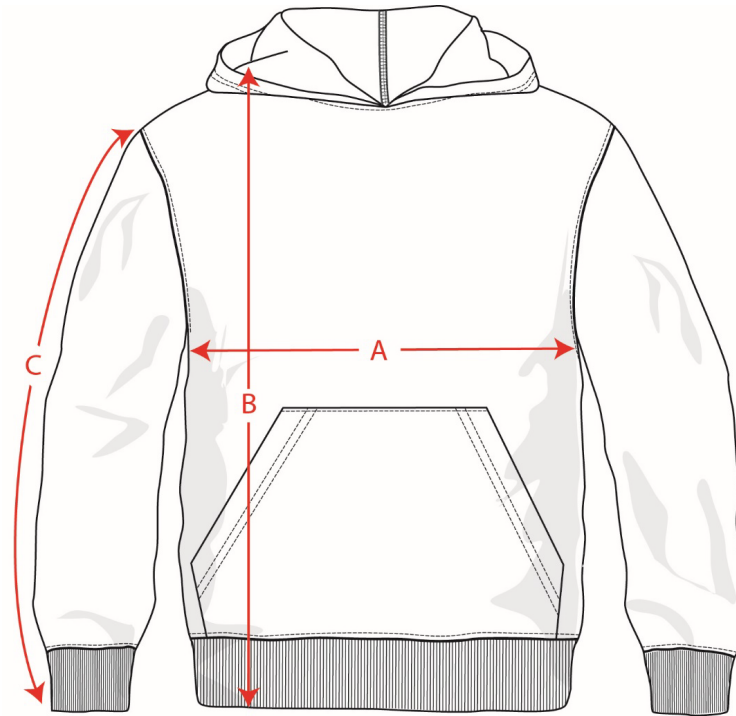

110-17 Kapuzensweatshirt Unisex

Größen/Sizes	XS	S	M	L	XL	XXL	3XL
A: 1/2 Brustweite/ Half Chest	49 cm	51,5 cm	54 cm	57 cm	60 cm	63 cm	66 cm
B: Länge / Body Length	65 cm	68 cm	72 cm	74 cm	76 cm	78 cm	80 cm
C: Ärmellänge/ Sleeve Length	61,5 cm	64 cm	65,5 cm	67 cm	68,5 cm	70 cm	70 cm